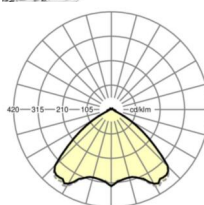

CHARAKTERYSTYKA

Numer katalogowy	19482004150
Numer EAN	4020863399161
Numer taryfy celnej	94051190
Znak jakości	IP 64, Klasa ochrony I, ENEC10 VDE, F, D, HACCP DIN10500/Żywność/IFS-przydatność do zastosowania/BRC, Indoor, CE
Klasa odporności IK	IK03 (-20°C bis 45°C)
Temperatura otoczenia	ta -20°C do 45°C
Okres gwarancji	5 lata
Możliwość dofinansowania ze środków państwowych	BEG – dofinansowanie do domów energooszczędnych (ważne tylko dla Niemiec)

ELEKTROTECHNIKA

Zasilacz	Elektroniczny sterownik (1 szt.)
Moc systemowa	26W
Napięcie sieciowe	230V/50Hz
Klasa efektywności energetycznej/Źródło światła	D

TECHNIKA ŚWIETLNA

Wyposażenie	LED, współczynnik oddawania barw/kolor światła CRI ≥ 80 / 6500K
Tolerancja koloru (MacAdam)	3SDCM
Bezpieczeństwo fotobiologiczne (Oprawa)	RG1
Nominalny strumień świetlny	4245lm
Trwałość LED	50000h L80/B10 (Tq 45°C)
Wydajność oprawy	165lm/W
Kąt rozsyłu światła	105° (C0) / 105° (C90)
UGR pop./pod.	20.9 / 21.2

DEEP-LINK

<https://www.regiolux.de/pl/article/19482004150>

Odnosińnik	LED 4000lm 865
ηLB	100 %
Φ ↓/↑	98 % / 2 %
UGR pop./pod.	20.9 / 21.2